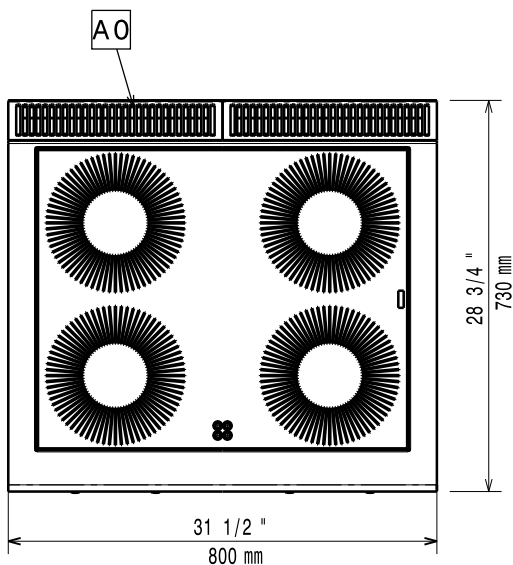

- Stekpanna i rostfritt med handtag i rostfritt. Diam=280 mm PNC 653598

Front

Sida

EI = Elektrisk anslutning
 EQ = Ekvipotential skruv

Topp

Elektricitet
Spänning:

371021 (E7INEH4000)

380-415 V/3 ph/50/60 Hz

371132 (E7INEH400N)

230 V/3 ph/50/60 Hz

Total watt:

14 kW

Viktig information
Induktion bordsmodell
dimensioner (bredd):

800 mm

Induktion bordsmodell
dimensioner (djup):

730 mm