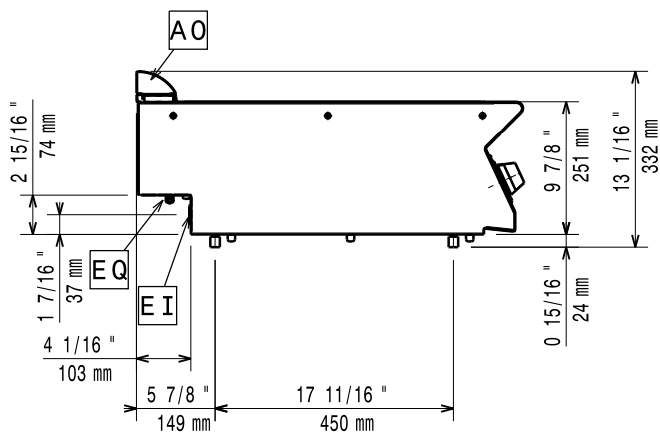

Sida

EI = Elektrisk anslutning
EQ = Ekvipotential skruv