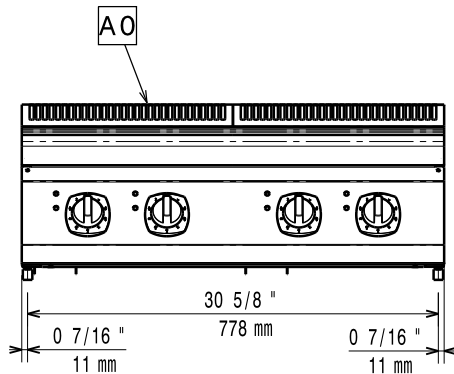

- Stekpanna i rostfritt med handtag i rostfritt. Diam=280 mm PNC 653598

Front

Sida

EI = Elektrisk anslutning
 EQ = Ekvipotential skruv

Topp

Elektricitet
Spänning:

371021 (E7INEH4000)

380-415 V/3 ph/50/60 Hz

371132 (E7INEH400N)

230 V/3 ph/50/60 Hz

Total watt:

14 kW

Viktig information
Induktion bordsmodell
dimensioner (bredd):

800 mm

Induktion bordsmodell
dimensioner (djup):

730 mm